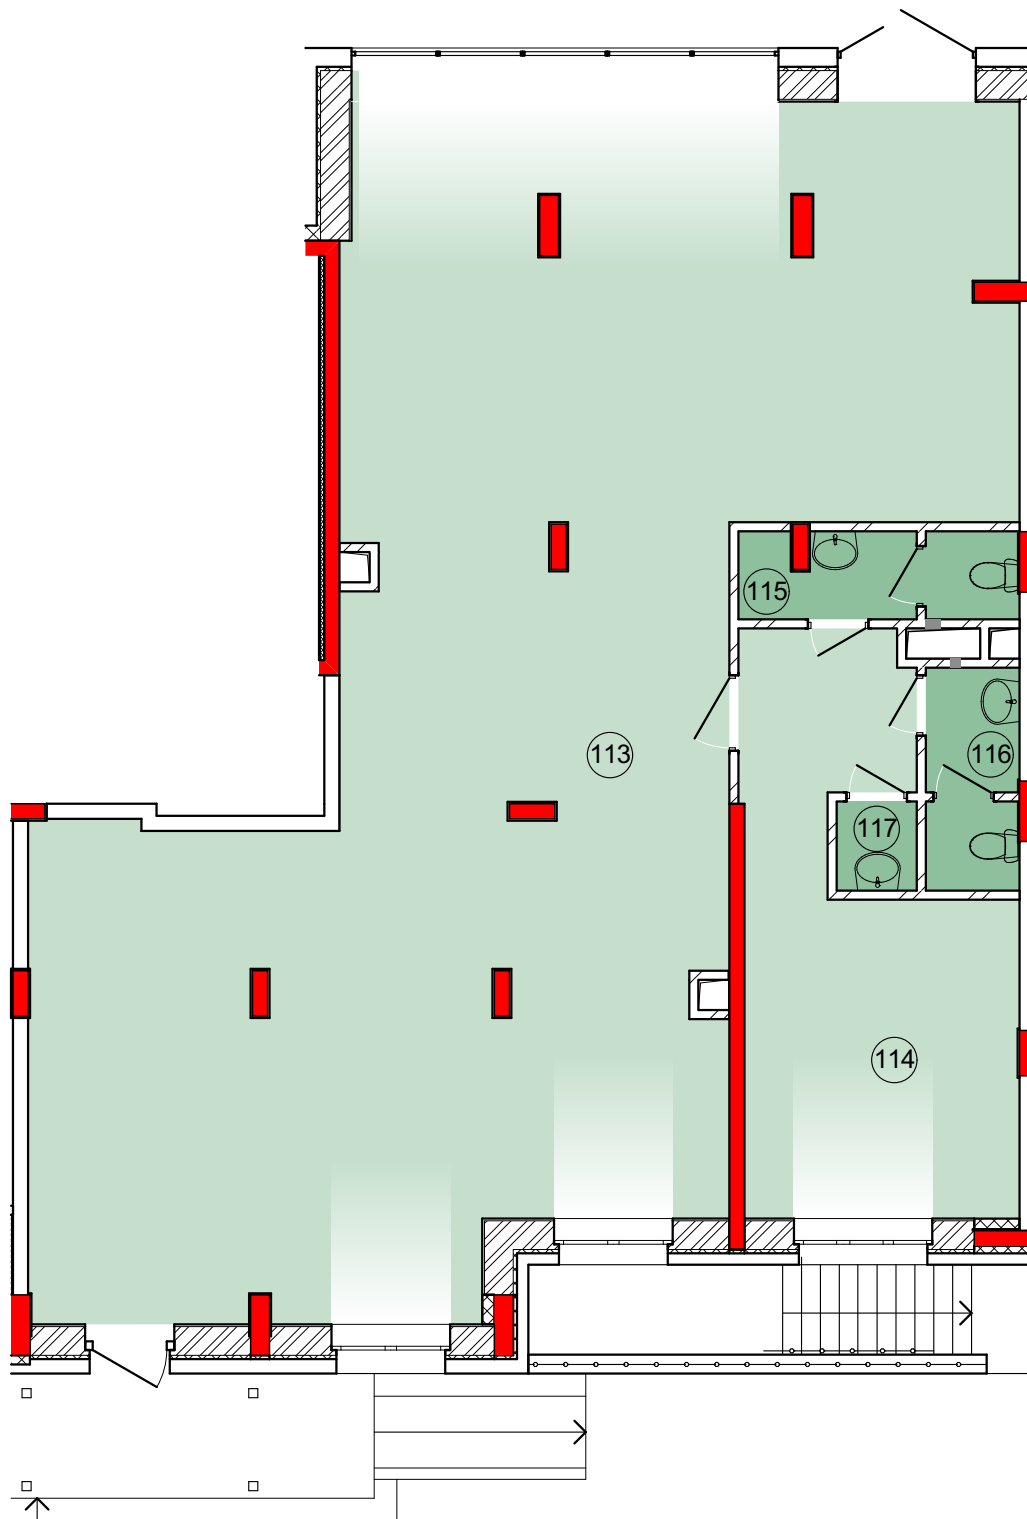

Экспликация помещений

N п/п	Наименование	Площадь м ²
109	Офисное помещение	126,4
110	Кладовая уборочного инвентаря	1,6
111	Мужской санузел	3,8
112	Женский санузел	3,9
113	Офисное помещение	128,1
114	Комната персонала	21,9
115	Женский санузел	4,0
116	Мужской санузел	3,4
117	Кладовая уборочного инвентаря	1,2

Экспликация помещений

N п/п	Наименование	Площадь м ²
109	Офисное помещение	126,4
110	Кладовая уборочного инвентаря	1,6
111	Мужской санузел	3,8
112	Женский санузел	3,9

Экспликация помещений

N п/п	Наименование	Площадь м ²
113	Офисное помещение	128,1
114	Комната персонала	21,9
115	Женский санузел	4,0
116	Мужской санузел	3,4
117	Кладовая уборочного инвентаря	1,2