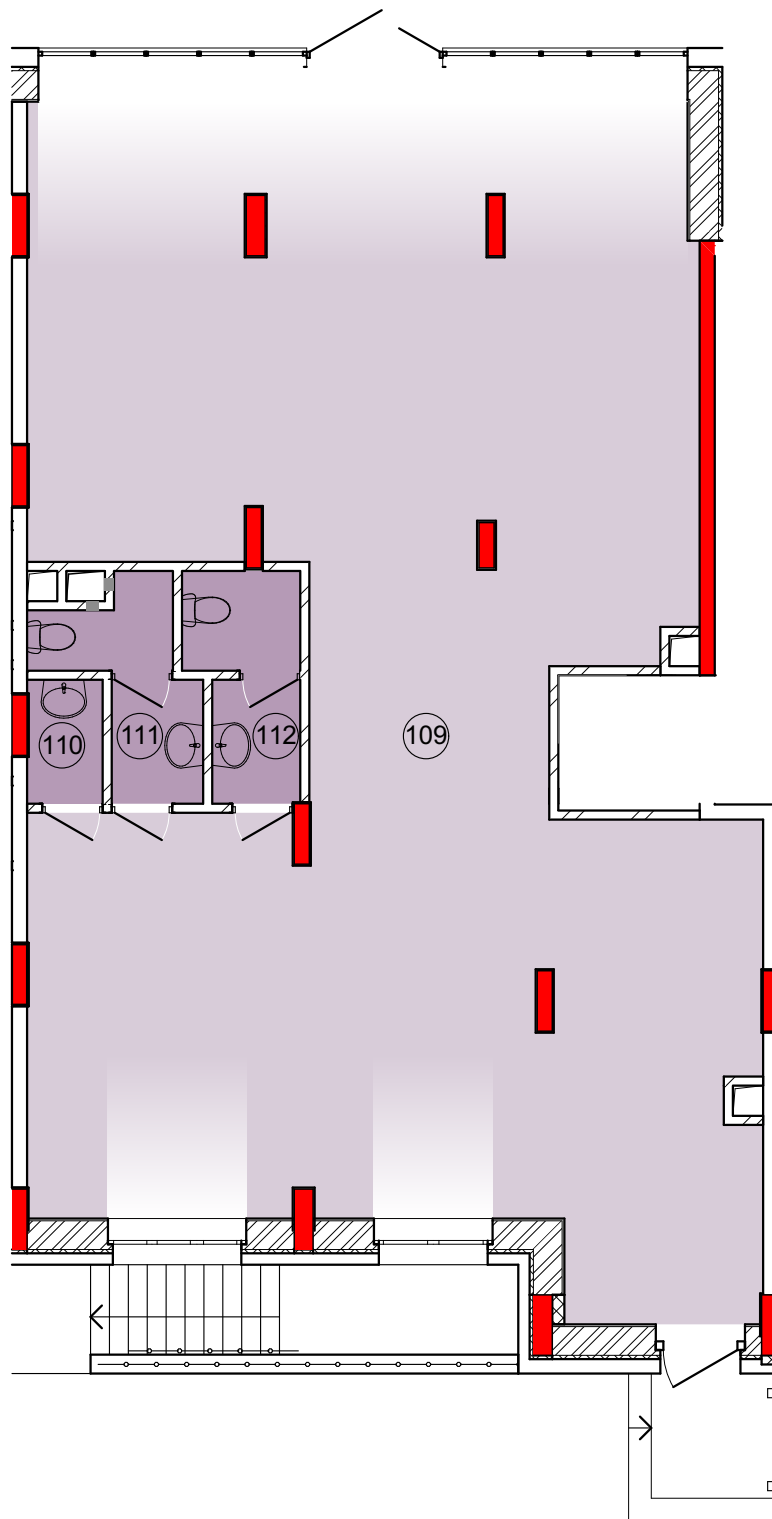

Экспликация помещений

N п/п	Наименование	Площадь м ²
109	Офисное помещение	126,4
110	Кладовая уборочного инвентаря	1,6
111	Мужской санузел	3,8
112	Женский санузел	3,9
113	Офисное помещение	128,1
114	Комната персонала	21,9
115	Женский санузел	4,0
116	Мужской санузел	3,4
117	Кладовая уборочного инвентаря	1,2

Экспликация помещений

N п/п	Наименование	Площадь м ²
109	Офисное помещение	126,4
110	Кладовая уборочного инвентаря	1,6
111	Мужской санузел	3,8
112	Женский санузел	3,9

Экспликация помещений

N п/п	Наименование	Площадь м ²
113	Офисное помещение	128,1
114	Комната персонала	21,9
115	Женский санузел	4,0
116	Мужской санузел	3,4
117	Кладовая уборочного инвентаря	1,2